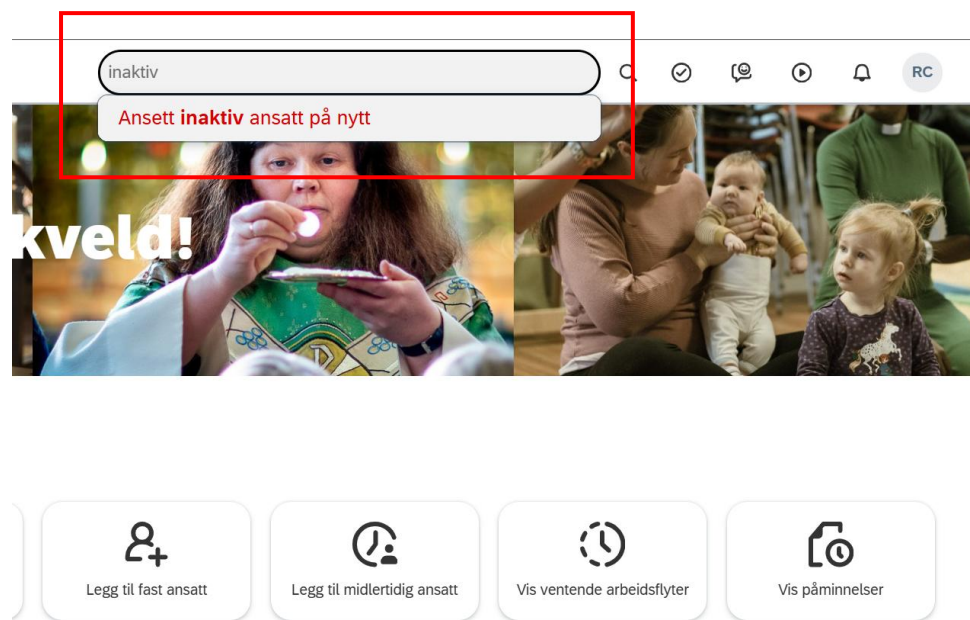

[Vis alle](#)

Fødselsnummer

Type kort for personnummer: Fødselsnummer / D-nummer
Fødselsnummer / D-nummer: ██████████

[Vis alle](#)

Endring i hvordan man kan søke opp inaktive brukere:

Søk på inaktive brukere via ansattprofil vil ikke lenger være mulig