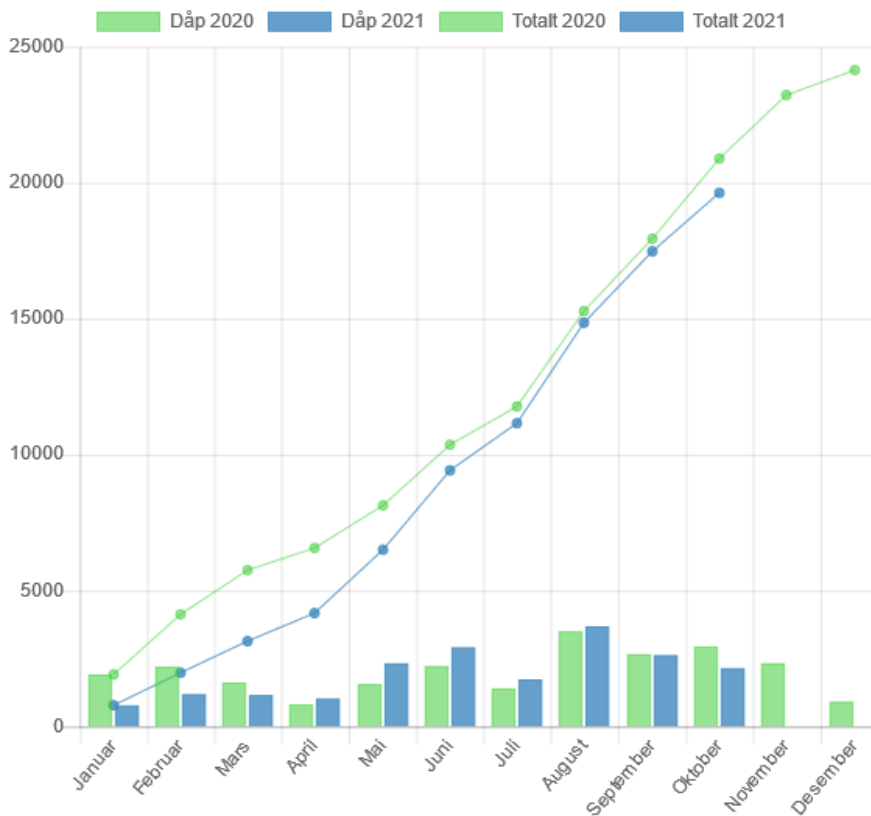

DEN NORSKE KIRKE  
Den norske kirkes medlemsregister

**KVIKKGUIDE**  
**NØKKELTALL**  
**HANDLINGSTATISTIKK**

25.10.2021

Medlemsstatistikk

**Handlingsstatistikk**

2. Velg «Handlingsstatistikk»

## Nøkkeltall handlinger

Velg sokn

Den norske kirke

Velg handling

Dåp

Velg sammenlikningsår

2020

## Handlinger

	Hittil i år	2020
Dåp	19 665	24 141
Konfirmasjon	13 133	28 212
Vigsel	3 692	4 452
Gravferd	23 129	32 618
Innmelding	2 046	2 419
Utmelding	10 078	12 765

Handlingsoversikt

# Nøkkeltall handlinger

Velg sokn

Den norske kirke

3. Velg enhet

Velg handling

Dåp

4. Velg handling

Velg sammenlikningsår