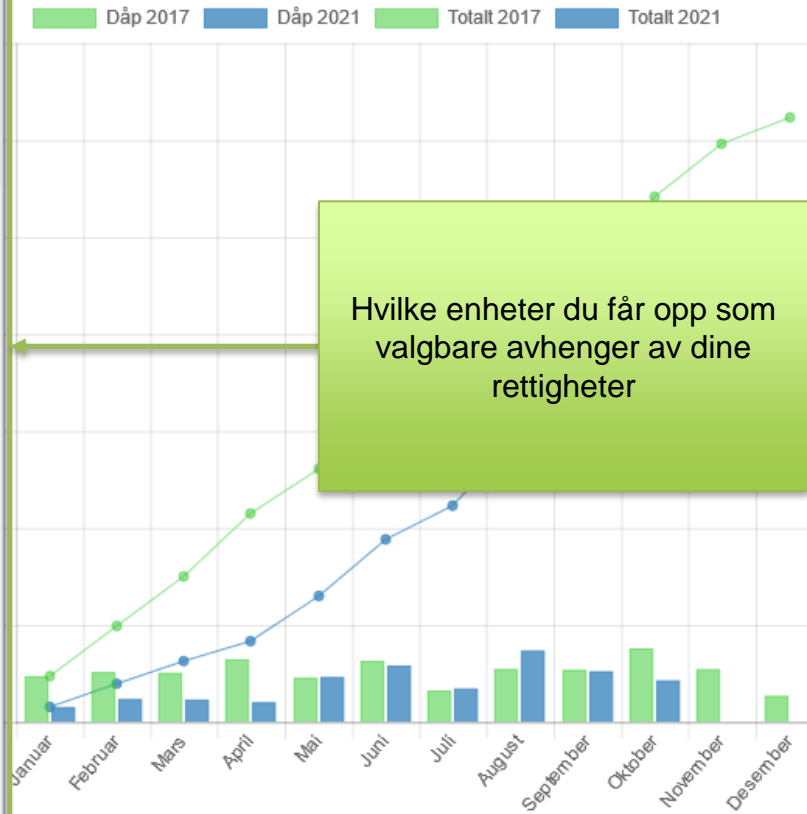

### Handlingsoversikt

6. Hold musen over stolpene for å se detaljerte tall

# Nøkkeltall handlinger

Velg sokn

Den norske kirke

- Den norske kirke
- Asker kirkelige fellesråd
- Asker sokn
- Bakkehaugen, Majorstuen og Vestre Aker sokn
- Bekkelaget og Ormøy sokn
- Bryn sokn
- Bygdøy sokn
- Bøler sokn
- Døvekirkenes fellesråd
- Døves menighet Bergen
- Døves menighet Sandefjord
- Døves menighet Stavanger
- Døves menighet Tromsø
- Døves menighet Trondheim
- Døves menighet i Oslo og Østlandet
- Døves menighet Ålesund
- Eiksmarka sokn
- Ellingsrud og Furuset sokn
- Fagerborg sokn
- Fornebulandet sokn

Velg handling

Dåp

Velg sammenlikningsår

2017

Handlingsoversikt

Hvilke enheter du får opp som valgbar avhenger av dine rettigheter