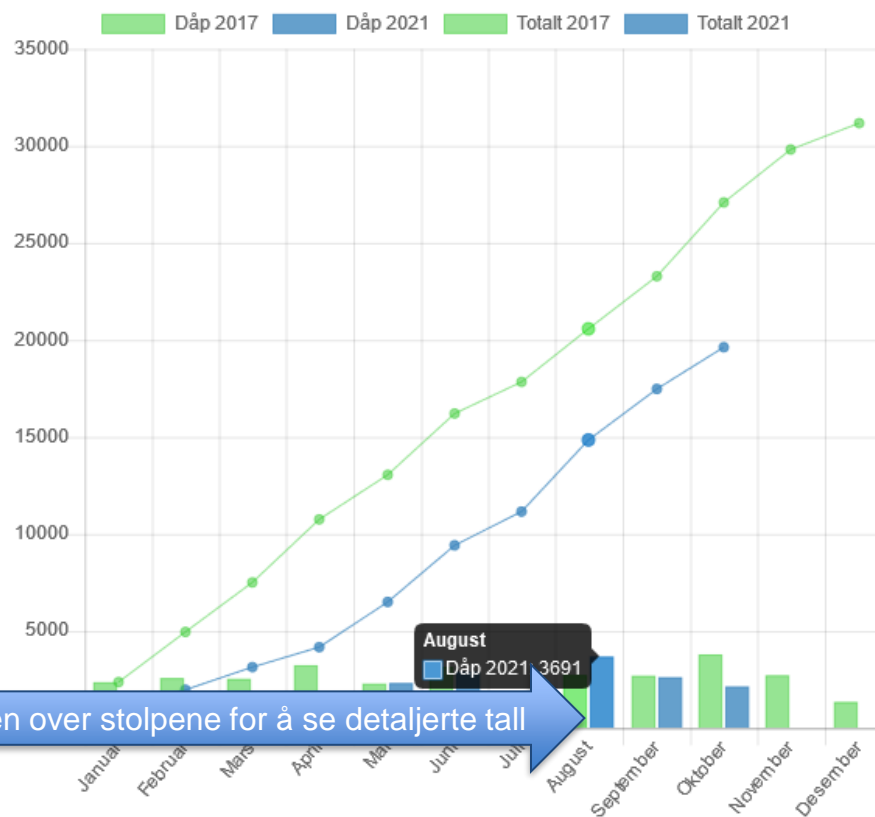

Tall for valgt år vises både i tabellen og grafen

## Nøkkeltall handlinger

Velg sokn

Den norske kirke

Velg handling

Dåp

Velg sammenlikningsår

2017

## Handlinger

	Hittil i år	2020	2017
Dåp	19 665	24 141	31 174
Konfirmasjon	13 133	28 212	33 823
Vigsel	3 692	4 452	8 000
Gravferd	23 129	32 618	34 775
Innmelding	2 046	2 419	2 496
Utmelding	10 078	12 765	15 609

### Handlingsoversikt

6. Hold musen over stolpene for å se detaljerte tall