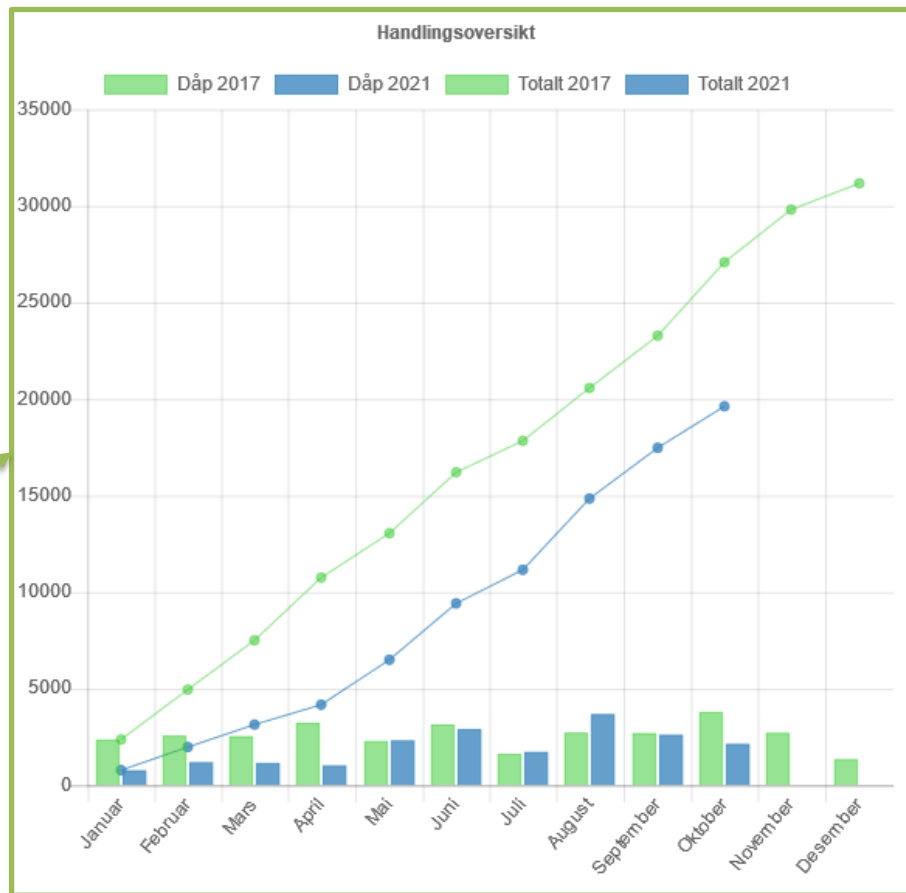

## Nøkkeltall handlinger

Velg sokn

Den norske kirke

Velg handling

Dåp

Velg sammenlikningsår

2020

## Handlinger

	Hittil i år	2020
Dåp	19 665	24 141
Konfirmasjon	13 133	28 212
Vigsel	3 692	4 452
Gravferd	23 129	32 618
Innmelding	2 046	2 419
Utmelding	10 078	12 765

Handlingsoversikt

# Nøkkeltall handlinger

Velg sokn

Den norske kirke

3. Velg enhet

Velg handling

Dåp

4. Velg handling

Velg sammenlikningsår

Tall for valgt år vises både i tabellen og grafen