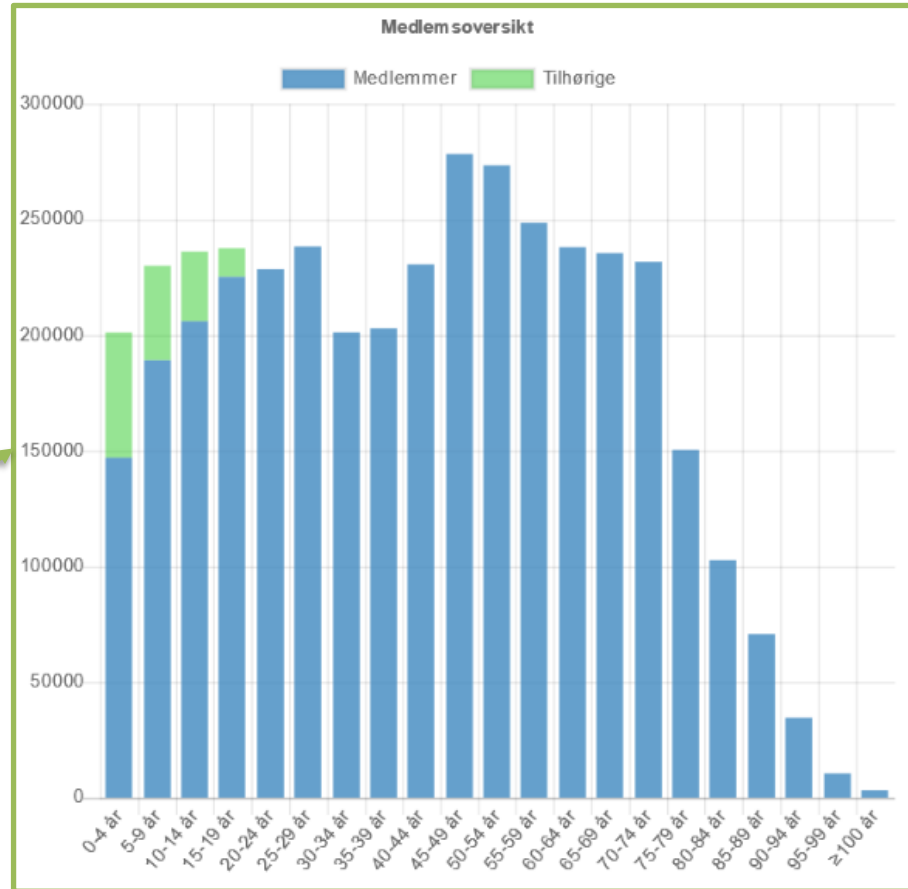

Demografi

Alle 0-19 20-100+

Velg år

2021

Medlemmer pr 31.12

	I dag	2020
Medlemmer	3 665 964	3 683 268
Tilhørige	0	109 490
Sum	3 665 964	3 792 758

Medlemsoversikt

Nøkkeltall medlemmer

Velg sokn

Den norske kirke

Demografi

3. Velg enhet

Velg år

2017

4. Velg ønsket år

Medlemmer pr 31.12

	I dag	2020	2017
Medlemmer	3 665 964	3 683 268	3 747 105
Tilhørige	0	109 490	137 547
Sum	3 665 964	3 792 758	3 884 652

Tall for valgt år vises både i tabellen og grafen

Nøkkeltall medlemmer

Velg sokn

Den norske kirke

Demografi

Alle 0-19 20-100+

Velg år

2017

Medlemmer pr 31.12

	2020	2017
Medlemmer	3 683 268	3 747 105
Tilhørige	20 490	137 547
Sum	3 665 964	3 884 652

5. Hold musen over stolpene for å se detaljerte tall

Medlemsoversikt