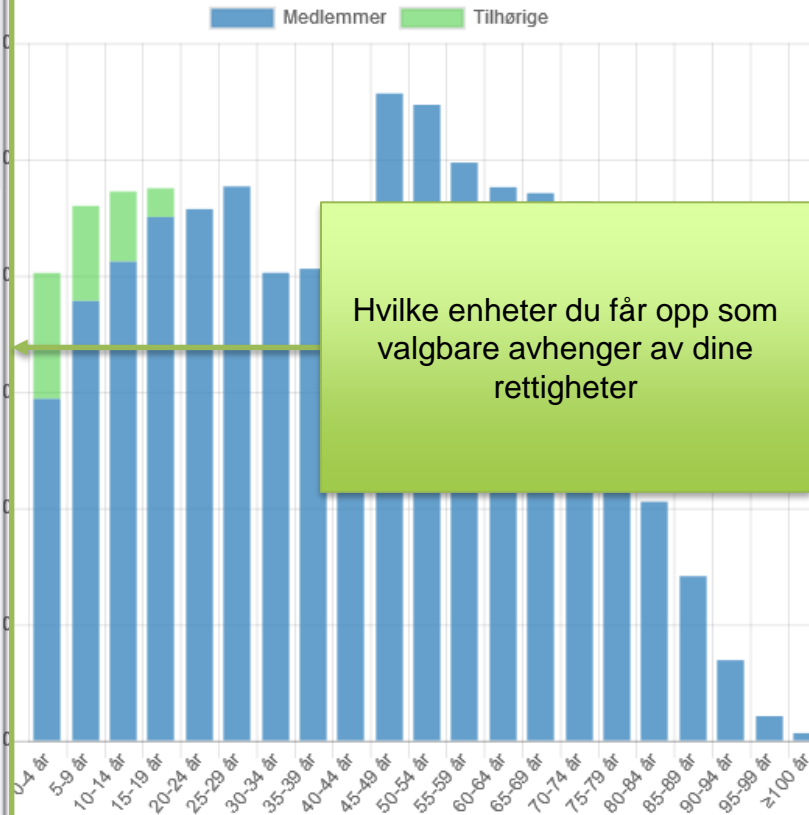

Døves menighet Tromsø

Døves menighet Trondheim

Døves menighet i Oslo og Østlandet

Døves menighet Ålesund

Eiksmarka sokn

Ellingsrud og Furuset sokn

Fagerborg sokn

Fornebulandet sokn

Demografi

Alle 0-19 20-100+

Velg år

2017

Medlemsoversikt

Hvilke enheter du får opp som valgbare avhenger av dine rettigheter