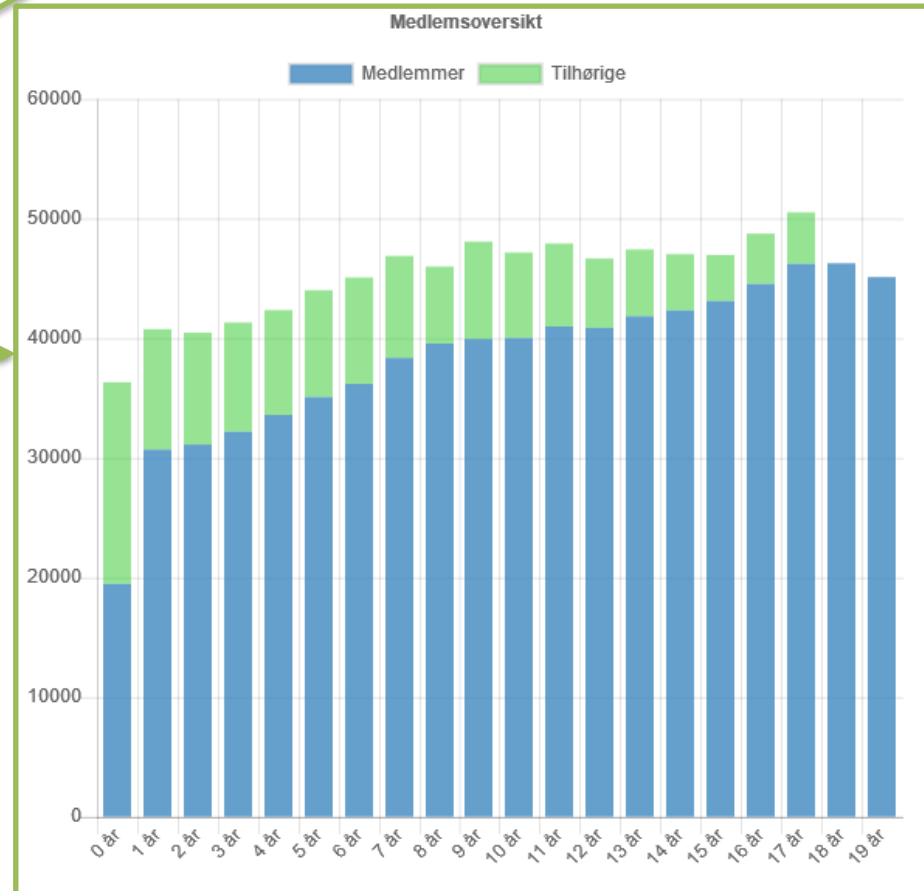

Demografi

Alle 0-19 20-100+

Velg år

2017

Medlemmer pr 31.12

	2020	2017
Medlemmer	3 683 268	3 747 105
Tilhørige	20 490	137 547
Sum	3 665 964	3 884 652

5. Hold musen over stolpene for å se detaljerte tall

Medlemsoversikt

Nøkkeltall medlemmer

Velg sokn

Den norske kirke

Demografi

Alle 0-19 20-100+

Velg år

2017

Medlemmer pr 31.12

	I dag	2020	2017
Medlemmer	3 665 964	3 683 268	3 747 105
Tilhørige	0	109 490	137 547
Sum	3 665 964	3 792 758	3 884 652

Huk av for 0-19 hvis du ønsker å se nærmere på disse årskullene. Her kan du se tall for hvert enkelt årskull.