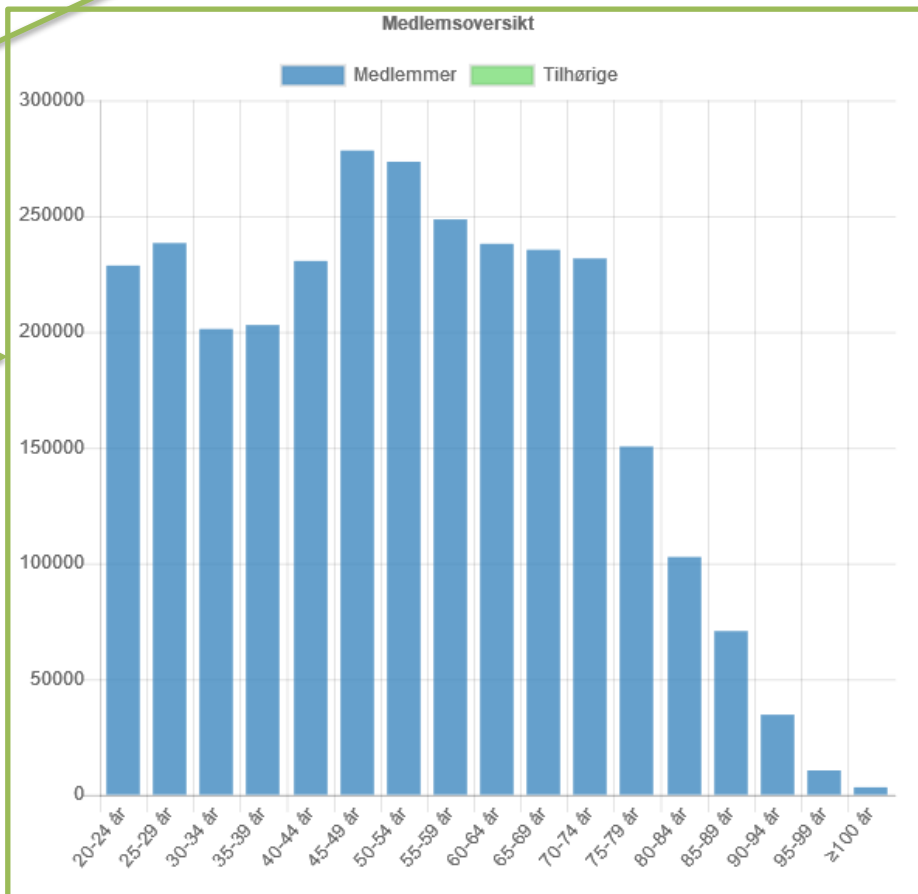

Nøkkeltall medlemmer

Velg sokn

Den norske kirke

Demografi

☐ Alle ☐ 0-19 ☒ 20-100+

Velg år

2017

Medlemmer pr 31.12

	I dag	2020	2017
Medlemmer	3 665 964	3 683 268	3 747 105
Tilhørige	0	109 490	137 547
Sum	3 665 964	3 792 758	3 884 652

Huk av for 20-100+ hvis du ønsker å se nærmere på disse årskullene. Her kan du se tall hvor årskullene er gruppert med 5 årskull sammen

Medlemsoversikt