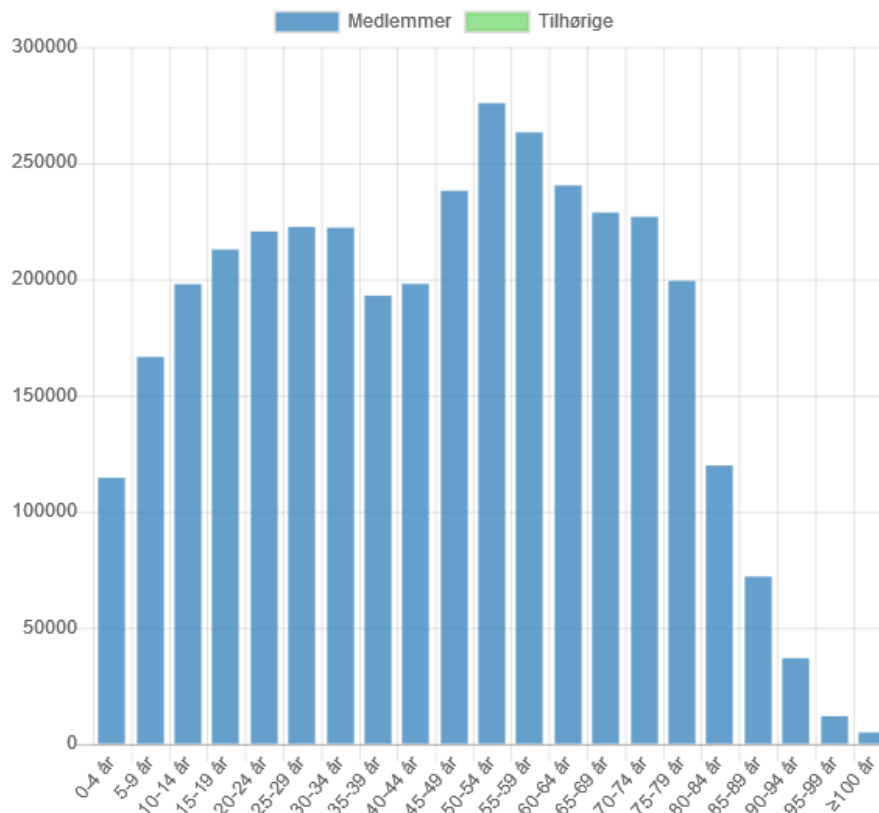

DEN NORSKE KIRKE
Den norske kirkes medlemsregister

KVIKKGUIDE
NØKKELTALL
MEDLEMSSTATISTIKK

25.10.2021

Medlemsstatistikk 2. Velg «Medlemsstatistikk»

Handlingsstatistikk

Nøkkeltall medlemmer

Velg sokn

Den norske kirke

Demografi

Alle 0-19 20-100+

Velg år

2021

Medlemmer pr 31.12

	I dag	2020
Medlemmer	3 665 964	3 683 268
Tilhørige	0	109 490
Sum	3 665 964	3 792 758

Medlemsoversikt

Nøkkeltall medlemmer

Velg sokn

Den norske kirke

Demografi

3. Velg enhet

Velg år

2017

4. Velg ønsket år

Medlemmer pr 31.12

	I dag	2020	2017
Medlemmer	3 665 964	3 683 268	3 747 105
Tilhørige	0	109 490	137 547
Sum	3 665 964	3 792 758	3 884 652

Tall for valgt år vises både i tabellen og grafen

Nøkkeltall medlemmer

Velg sokn

Den norske kirke