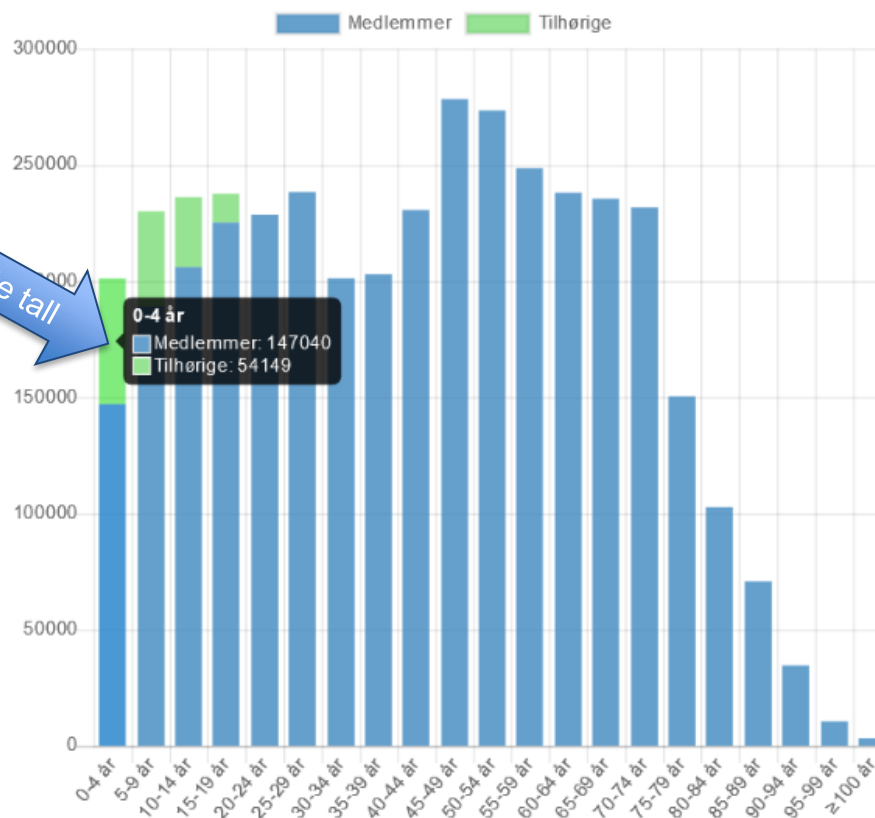

	I dag	2020	2017
Medlemmer	3 665 964	3 683 268	3 747 105
Tilhørige	0	109 490	137 547
Sum	3 665 964	3 792 758	3 884 652

Tall for valgt år vises både i tabellen og grafen

Nøkkeltall medlemmer

Velg sokn

Den norske kirke

Demografi

Alle 0-19 20-100+

Velg år

2017

Medlemmer pr 31.12

	2020	2017
Medlemmer	3 683 268	3 747 105
Tilhørige	20 490	137 547
Sum	3 665 964	3 884 652

5. Hold musen over stolpene for å se detaljerte tall

Medlemsoversikt

Nøkkeltall medlemmer

Velg sokn

Den norske kirke

Demografi

Alle 0-19 20-100+

Velg år

2017

Medlemmer pr 31.12

	I dag	2020	2017
Medlemmer	3 665 964	3 683 268	3 747 105
Tilhørige	0	109 490	137 547
Sum	3 665 964	3 792 758	3 884 652

Huk av for 0-19 hvis du ønsker å se nærmere på disse årskullene. Her kan du se tall for hvert enkelt årskull.